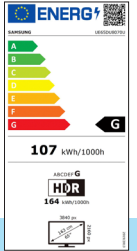

SAMSUNG

Crystal UHD 65"

UE65DU8075UXZT

Specifiche Tecniche

INFORMAZIONI GENERALI

Tipologia	LED
Serie	8

DISPLAY

Polliciaggjo	65"
Risoluzione	4K (3840 x 2160)
Refresh Rate	50 Hz
Schermo antiriflesso	N/A

VIDEO

Picture Engine	Crystal Processor 4K
HDR (High Dynamic Range)	HDR
HDR10+	Support
Contrasto	Mega Contrast
Colore	Dynamic Crystal Color
Viewing Angle	N/A
Micro Dimming	UHD Dimming
Contrast Enhancer	Sì
Motion Technology	Motion Xcelerator
Smart Calibration	N/A
Picture Upscale	4K Upscaling
Filmmaker Mode	Sì

AUDIO

Dolby Atmos	N/A
Object Tracking Sound	OTS Lite
Q-Symphony	Sì
Sound Output (RMS)	20 W
Speaker Type	2 CH
Multiroom Link	N/A
Active Voice Amplifier Pro	N/A
Adaptive sound	Adaptive Sound
360 Audio	N/A

ECO

Classe di efficienza energetica	G
Auto Power Off & Auto Power Saving	Sì

FUNZIONALITÀ SMART

Smart TV	Sì, Tizen™
Bixby	Integrato
Alexa	Integrato
Google Assistant	Compatibile
Samsung TV Plus	Sì
Web Browser	Sì
Universal Guide	Sì
SmartThings Hub	Sì
Multi Device Experience	Mobile to TV, Sound Mirroring, Tap View, Wireless TV On
Multi View	N/A
Ambient Mode	N/A
NFT	Sì
Apple AirPlay	Sì
Daily+	Sì

FUNZIONALITÀ

Art Mode	N/A
Motion Detection	N/A
EPG	Sì
Game Mode	Sì (Auto Game Mode ALLM)
Surround Sound	N/A
Super Ultra Wide Game View	N/A
MiniMap Zoom	N/A
Hue Sync	N/A
FreeSync	N/A
HGiG	Sì
Gaming Hub	Sì

SINTONIZZAZIONE

Digital Broadcasting	DVB-T2CS2
Analog Tuner	Sì
2 Tuner	N/A
CI (Common Interface)	CI+(1.4)
Data Broadcasting	HbbTV 2.0.3
TV Key	Sì

CONNETTIVITÀ

WiFi	Sì (WiFi5)
Bluetooth	Sì (BT5.2)
HDMI	3
HDMI Maximum Input Rate	4K 60 Hz
HDMI Audio Return Channel	eARC/ARC
One Connect Box	N/A
Anynet+ (HDMI-CEC)	Sì
USB	2 x USB-A
POGO (SlimFit Cam Only)	N/A
Ethernet (LAN)	1
Audio Out (Mini Jack)	N/A
Digital Audio Out (Optical)	1
RF In	
(Terrestrial/Cable input/Satellite input)	1/1/1
Ex-Link (RS-232C)	N/A
CI Slot	1
Zigbee / Thread Module	Dongle Support

DESIGN

Design	AirSlim
Colore cornice	Black
Colore base	Black

DIMENSIONI

Dimensioni senza base (LxAxP)(mm)	1450.9 x 831.9 x 25.7
Dimensioni con base (LxAxP)(mm)	1450.9 x 869.6 x 281.8
Dimensioni base (LxP)(mm)	1085.5 x 281.8

PESO

Peso senza base (kg)	20.9
Peso con base (kg)	21.3

ACCESSORI

Telecomando	TM2360E
Compatibilità Slim Fit Wall-mount	Sì
Compatibilità staffa VESA	Sì
Dimensioni VESA (mm)	400 x 300